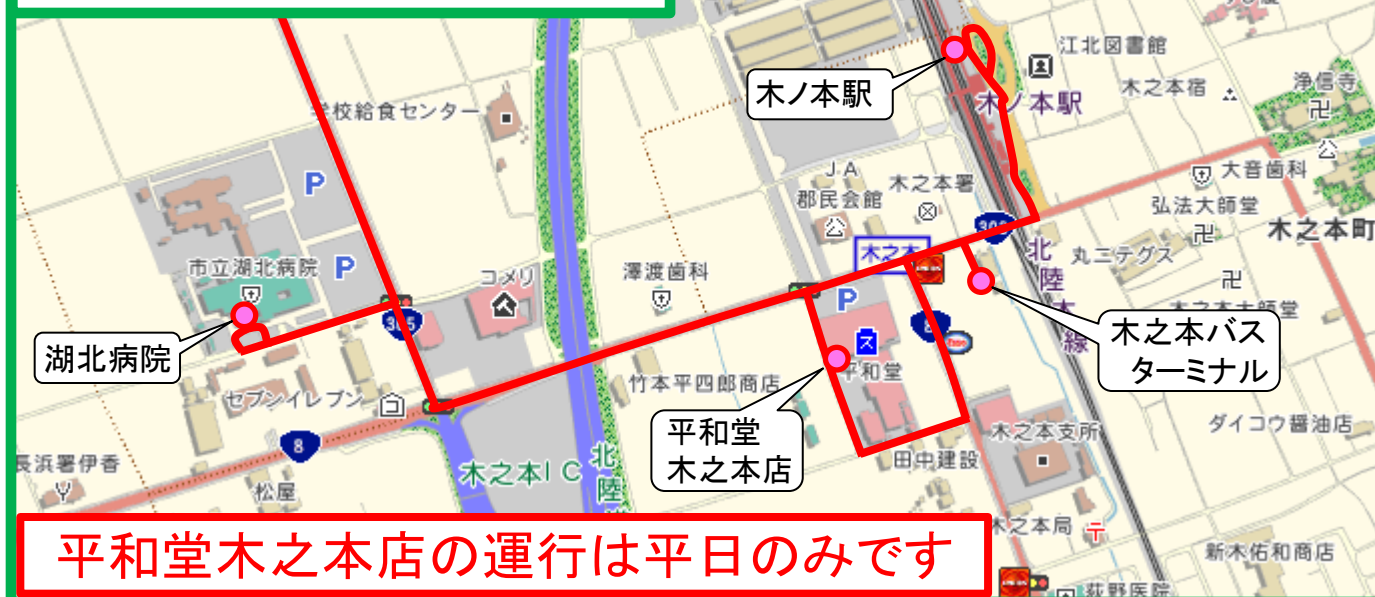

余呉バス路線図

柳ヶ瀬線

丹生線

片岡西線

路線表示

- 柳ヶ瀬線
- 丹生線
- 片岡西線

各路線とも
下余呉～木ノ本駅間は
同じルートで運行します

中之郷～東野 拡大図

不定期運行路線

平和堂周辺拡大図

平和堂木之本店の運行は平日のみです