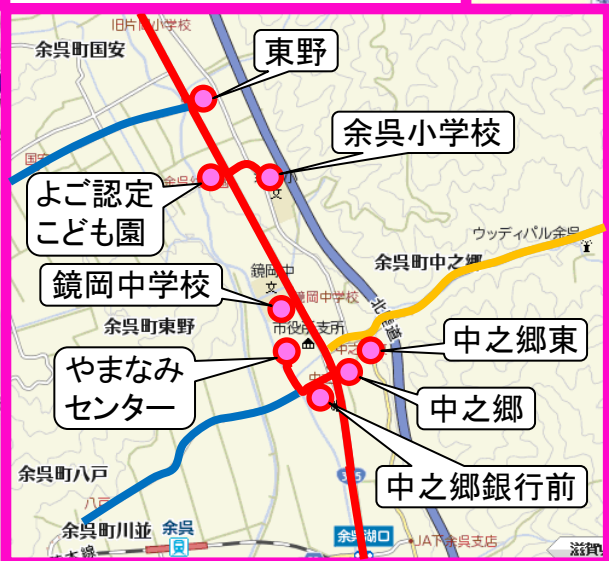

余呉バス路線図

柳ヶ瀬線

丹生線

片岡西線

路線表示

- 柳ヶ瀬線
- 丹生線
- 片岡西線

各路線とも
下余呉～木ノ本駅間は
同じルートで運行します

中之郷～東野 拡大図

不定期運行路線

平和堂周辺拡大図

平和堂木之本店の運行は平日のみです